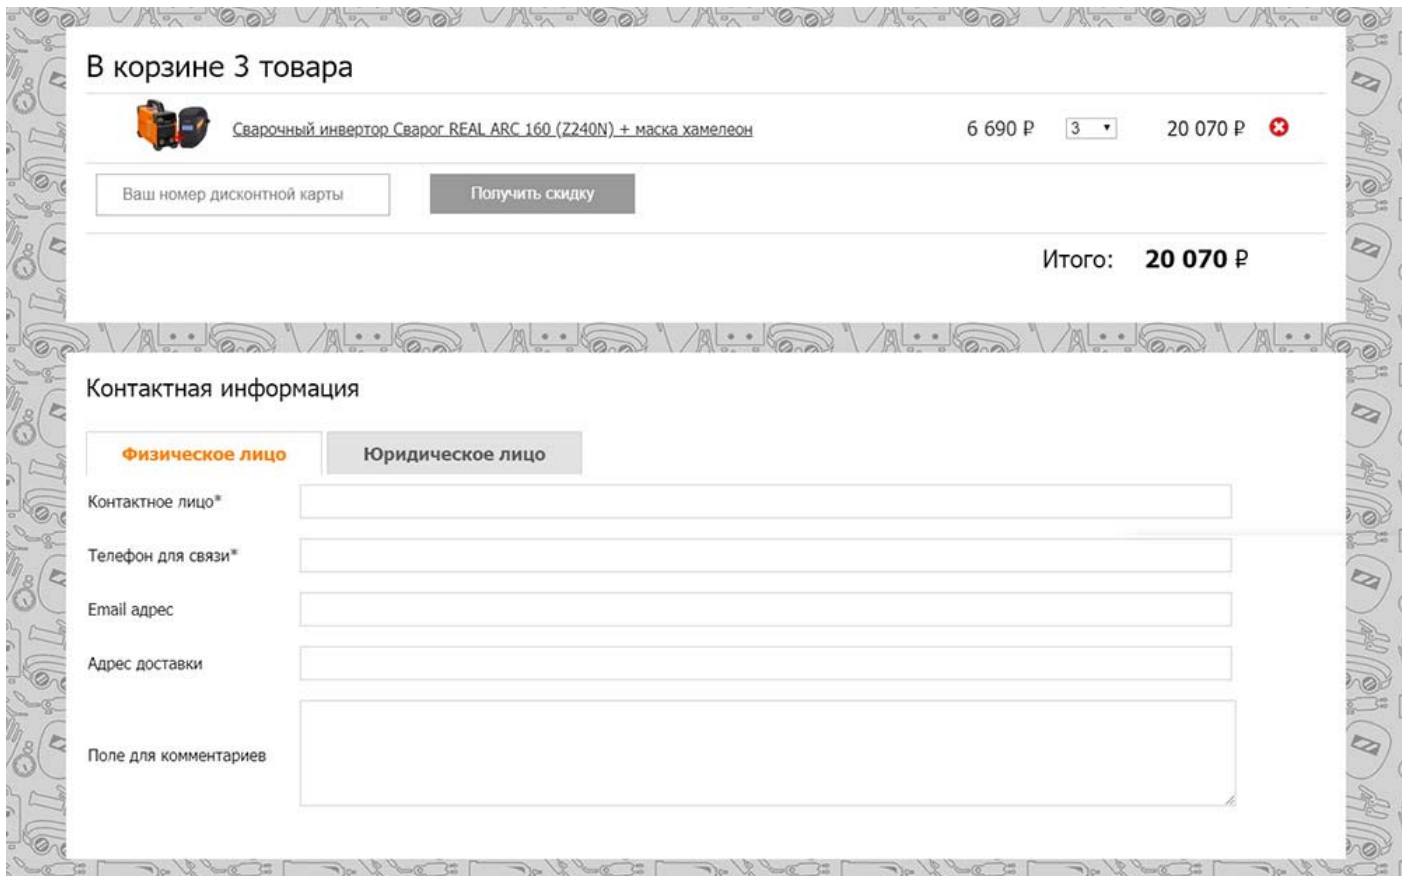

Проведены работы по:

- доработке корзины;
- добавлению двойной формы контактов (для физ. и юр. лиц.);