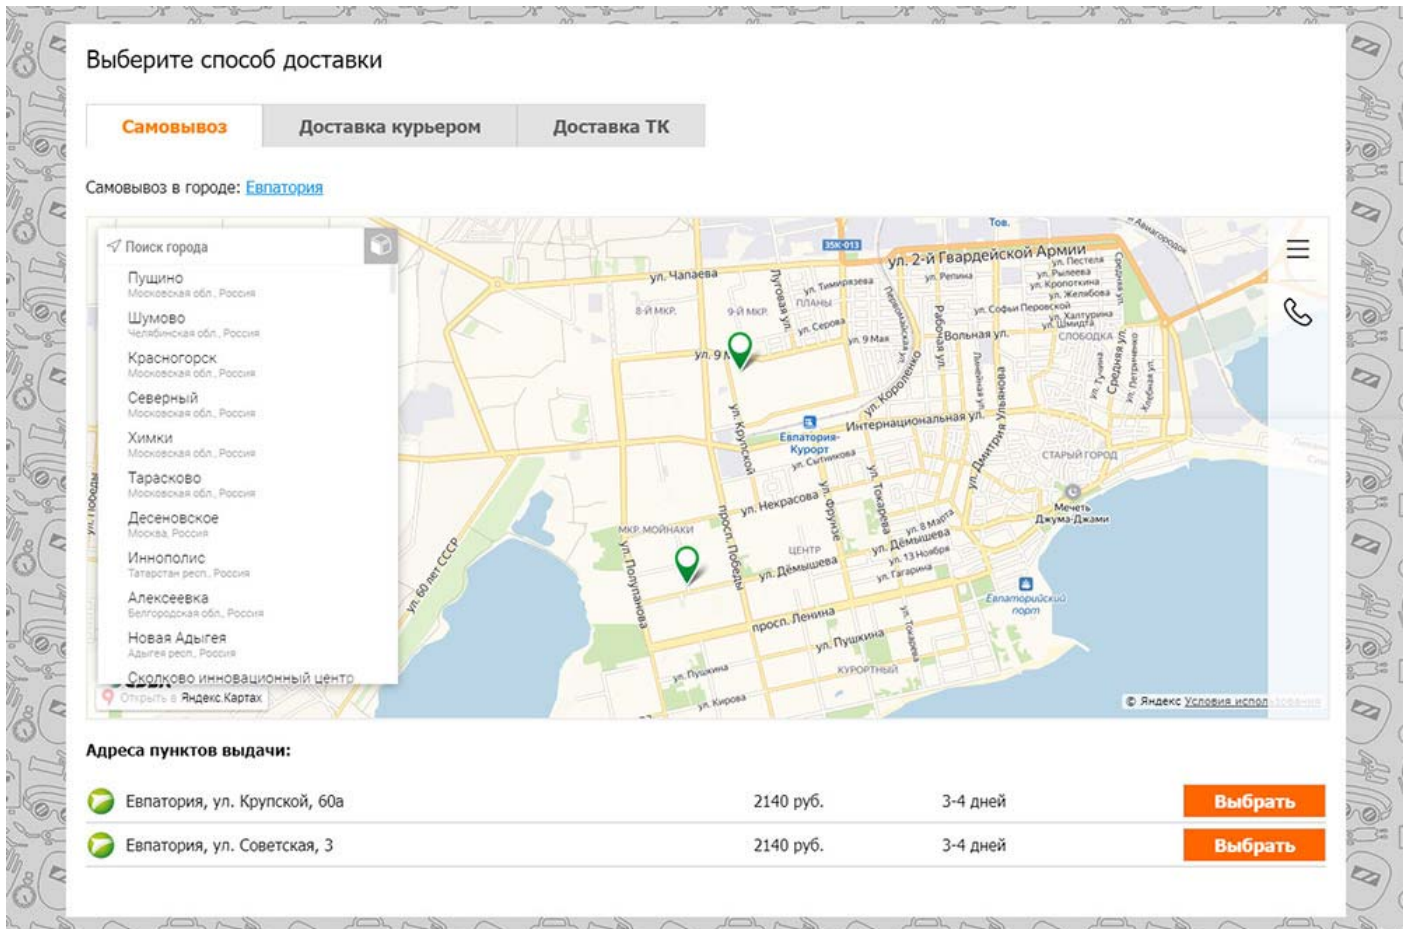

- интегрированию на сайт карты СДЭК, с авто определением города и выбором пунктов выдачи, с расчётом сроков доставки и стоимости. Также в виджет компании СДЭК интегрированы собственные пункты выдачи, которые отображаются как на карте, так и в списке пунктов выдачи, расположенном ниже карты;
- реализации формы выбора города клиентом из списка городов России;