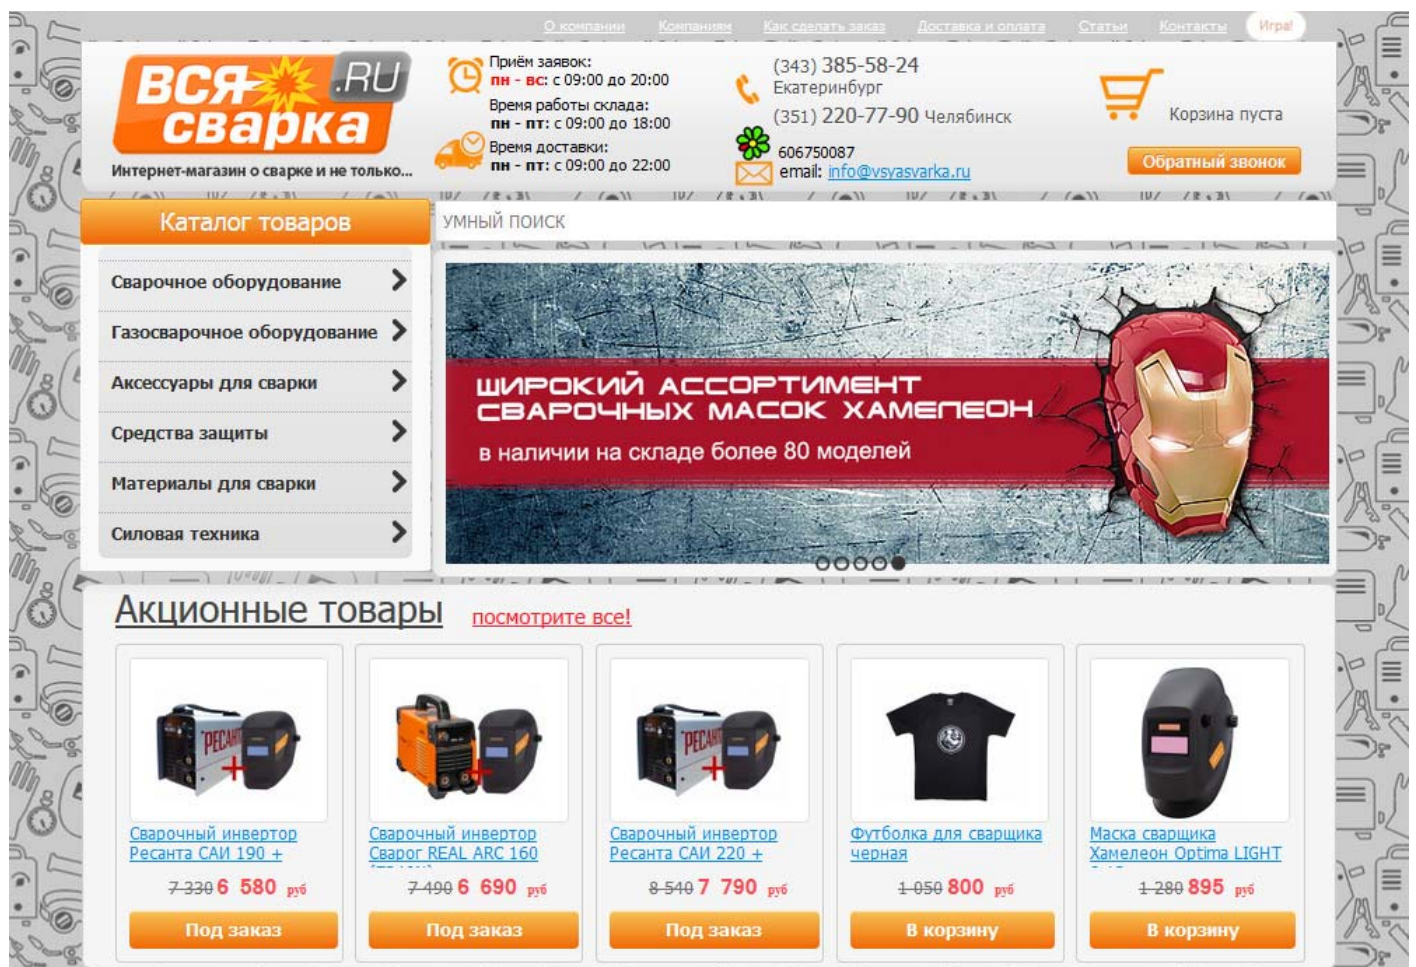

Доработка интернет-магазина на Simpla (Shop-Script)

Задача:

Доработка интернет-магазина на CMS Simpla (Shop-Script) согласно техническому заданию.

Компания занимается продажей сварочного оборудования и снаряжения.